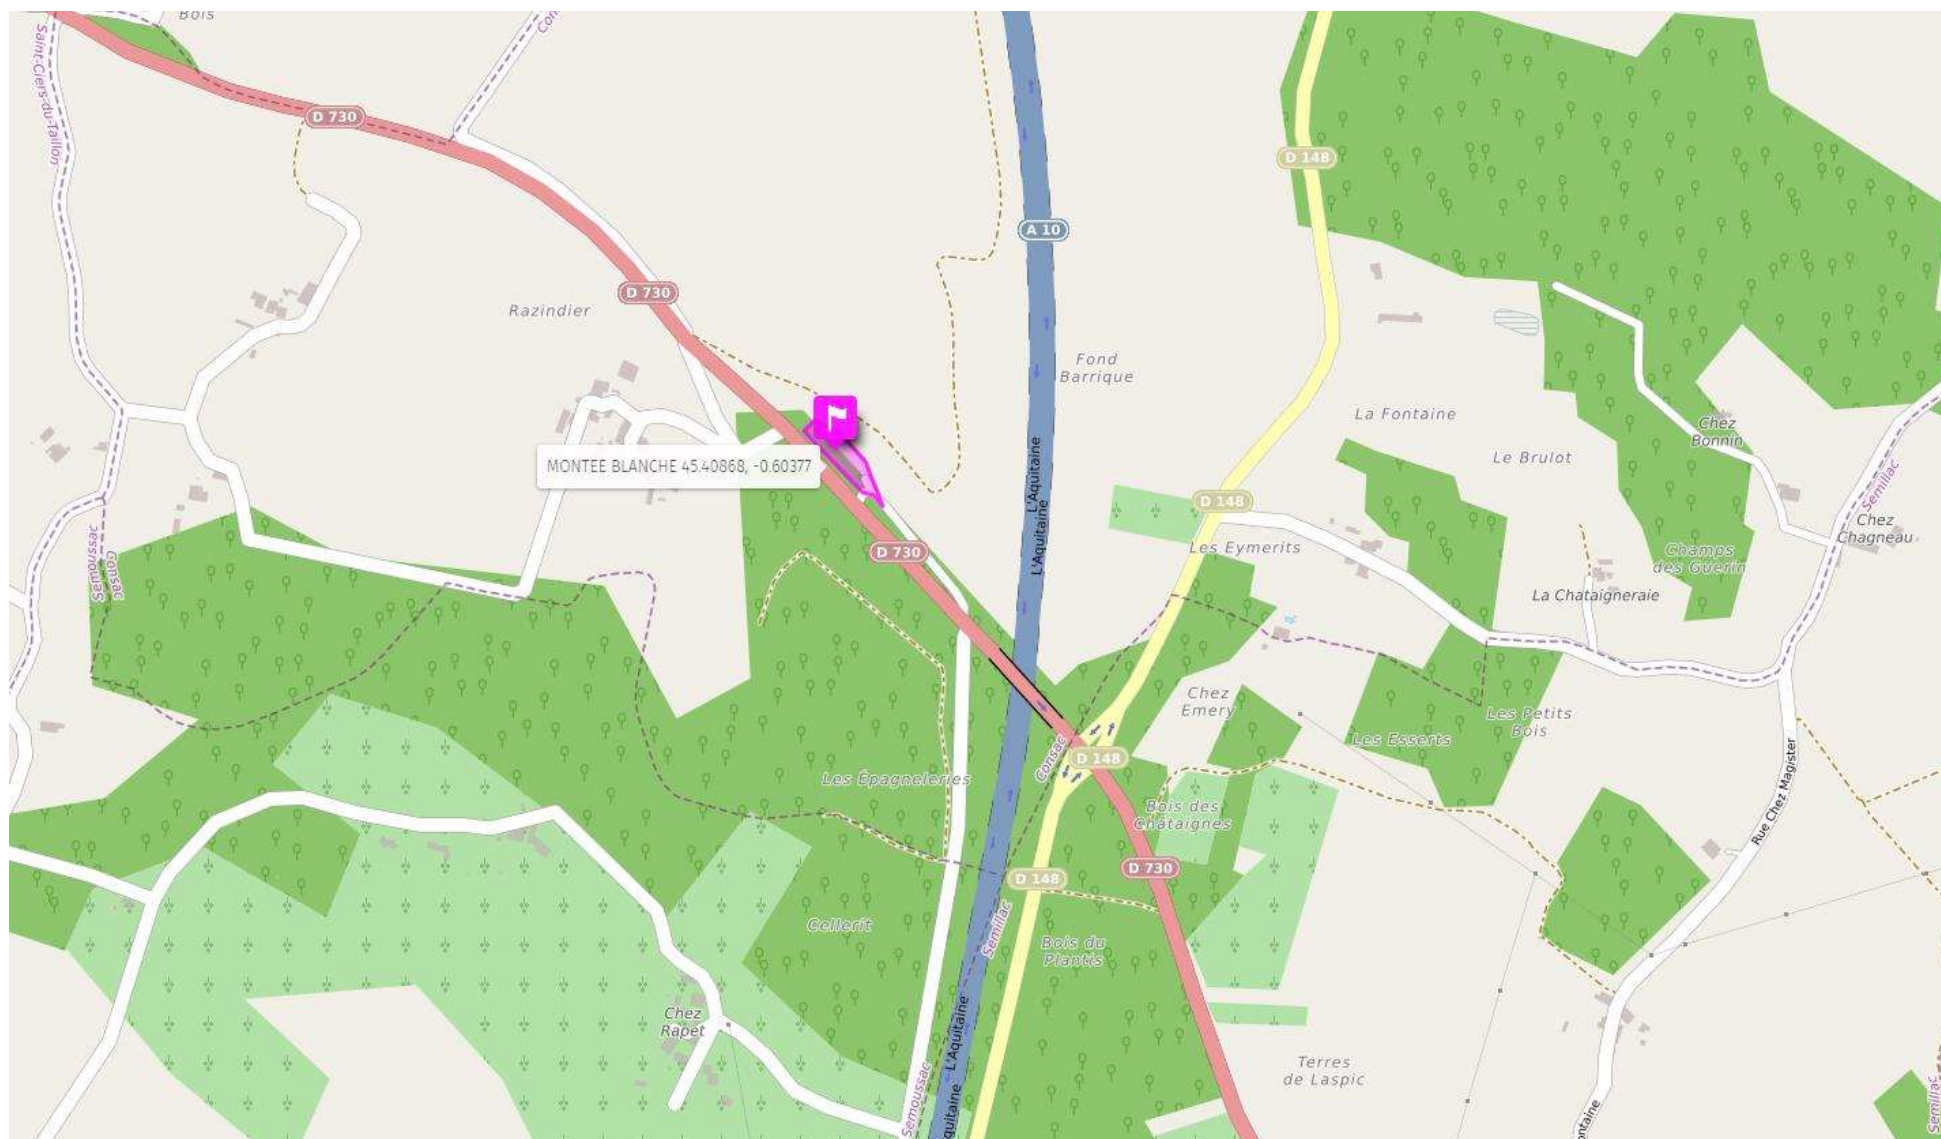

Dépôt de MONTEE BLANCHE -

RD730 à proximité du carrefour avec la route Les Grands Terriers 17150 CONSAC – GPS 45.40868 / -0.60377

Contact : Eric BEGON 06 14 42 02 98 ou Marion DALLAIN 06 37 70 00 13

Vue aérienne :